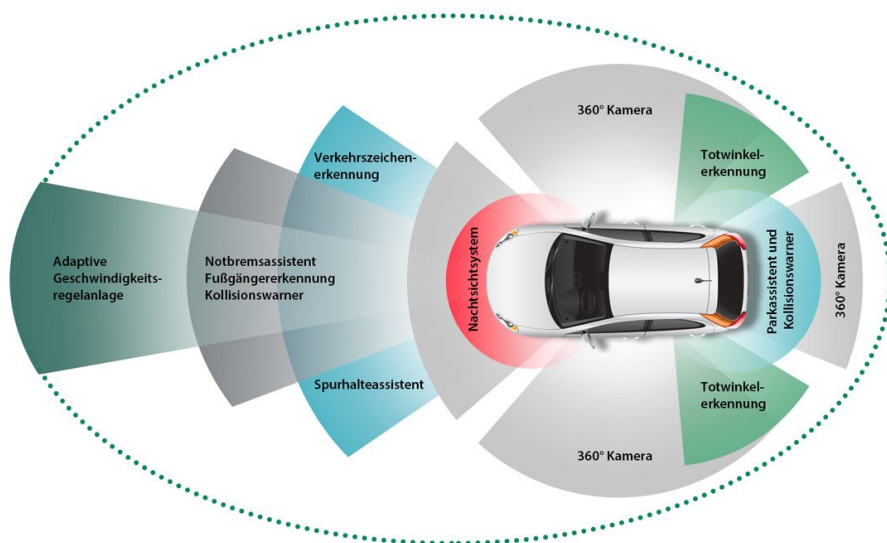

# ADAS PRO KALIBRATIE SYSTEEM

**ADAS PRO KALIBRATIE**

## *Introductie*

Het nieuwe ADAS Pro is het ADAS-camera en radar kalibratiesysteem ontwikkeld door Launch. Met dit gebruiksvriendelijke ontwerp, lichtgewicht constructie en het elektrische besturingssysteem, is het kalibreren van camera- en radar gebaseerde ADAS-systemen eenvoudig uit te voeren.

Met de ADAS Pro kan de gebruiker de camera kalibratiepanelen en het radarreflectorpaneel op de juiste positie plaatsen om ervoor te zorgen dat de systeemkalibratie snel en nauwkeurig kan worden uitgevoerd.