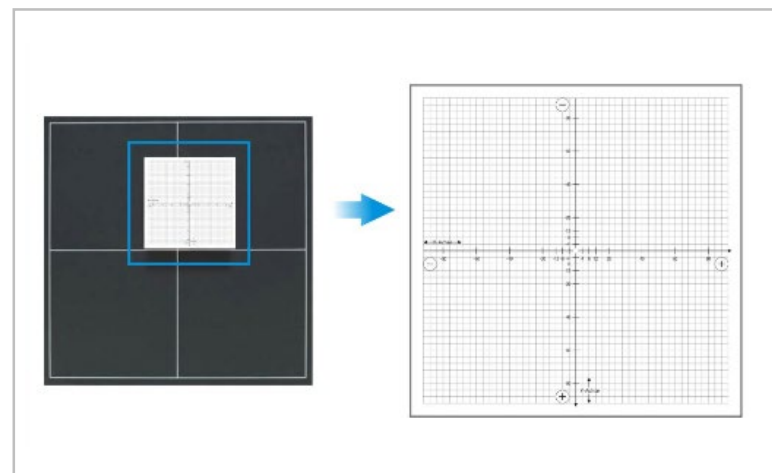

Wielklem/laser module(x2)

Radar reflector en magnetische laser