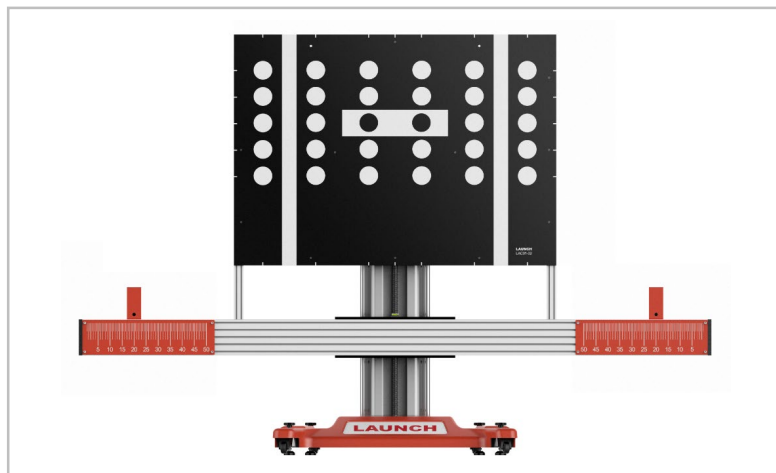

## Mogelijkheden

- Stel de hoogte van het paneel elektrisch in volgens de software-indicatie.

## Mogelijkheden

- De nieuw ontworpen wielklemmen hebben een instelbaar formaat en zijn geschikt voor alle soorten personenautobanden.

- De wielklemmen kunnen horizontaal worden afgesteld via de geïntegreerde niveaumeter.

# Product configuratie standaard starterset

**Kalibratie frame**

**Wielklem/laser module(x2)**

**Kalibratie paneel (LAC01-02 VAG-FC)**

**Radar reflector en magnetische laser**

*Compatibel met de volgende Launch diagnosesystemen*

De verstelbare basissteun maakt het mogelijk om horizontaal te houden, zelfs wanneer het op een oneffen ondergrond wordt geplaatst.

Afmeting: 1310x300x200mm  
Gewicht: 5.8kg