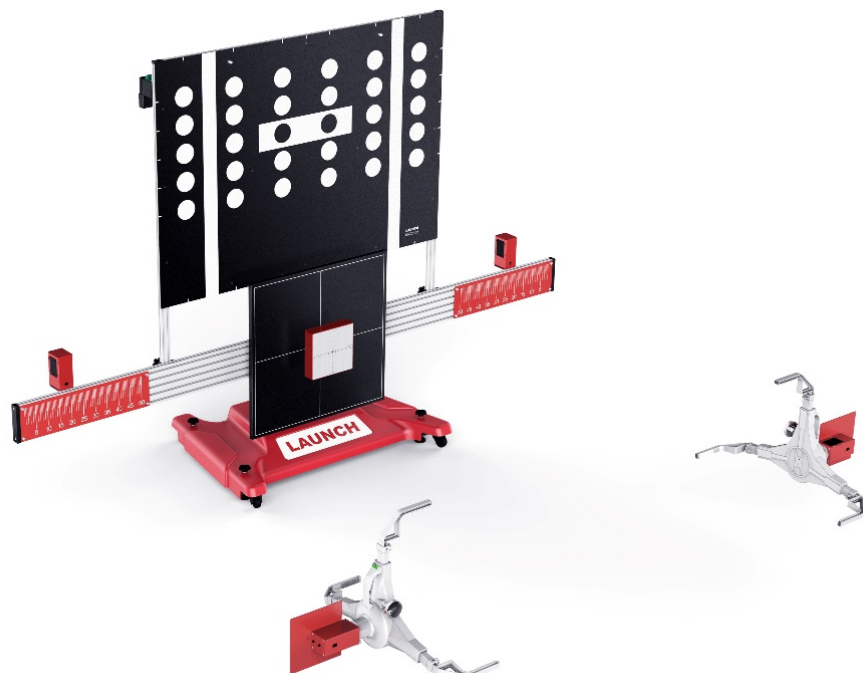

EQUIPMENT
GROUP
HOLLAND

ADAS PRO KALIBRATIE SYSTEEM