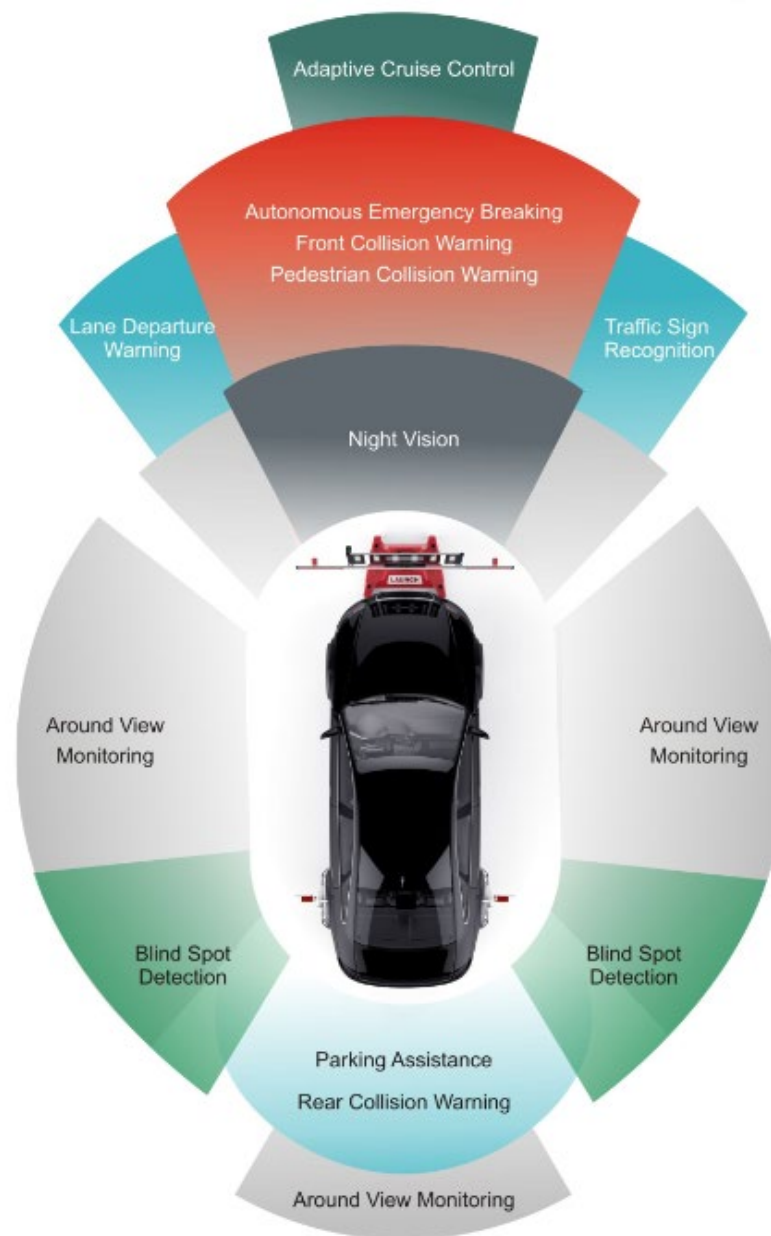

# ADAS PRO KALIBRATIE SYSTEEM

**ADAS PRO KALIBRATIE**

## *Introductie*

Het nieuwe ADAS Pro is het ADAS-camera en radar kalibratiesysteem ontwikkeld door Launch. Met dit gebruiksvriendelijke ontwerp, lichtgewicht constructie en het elektrische besturingssysteem, is het kalibreren van camera- en radar gebaseerde ADAS-systemen eenvoudig uit te voeren.

Met de ADAS Pro kan de gebruiker de camera kalibratiepanelen en het radarreflectorpaneel op de juiste positie plaatsen om ervoor te zorgen dat de systeemkalibratie snel en nauwkeurig kan worden uitgevoerd.

## ADAS Functies

- Adaptive Cruise Control
- Lane Departure Warning
- Night Vision System
- Blind Spot Detection
- Around View Monitor