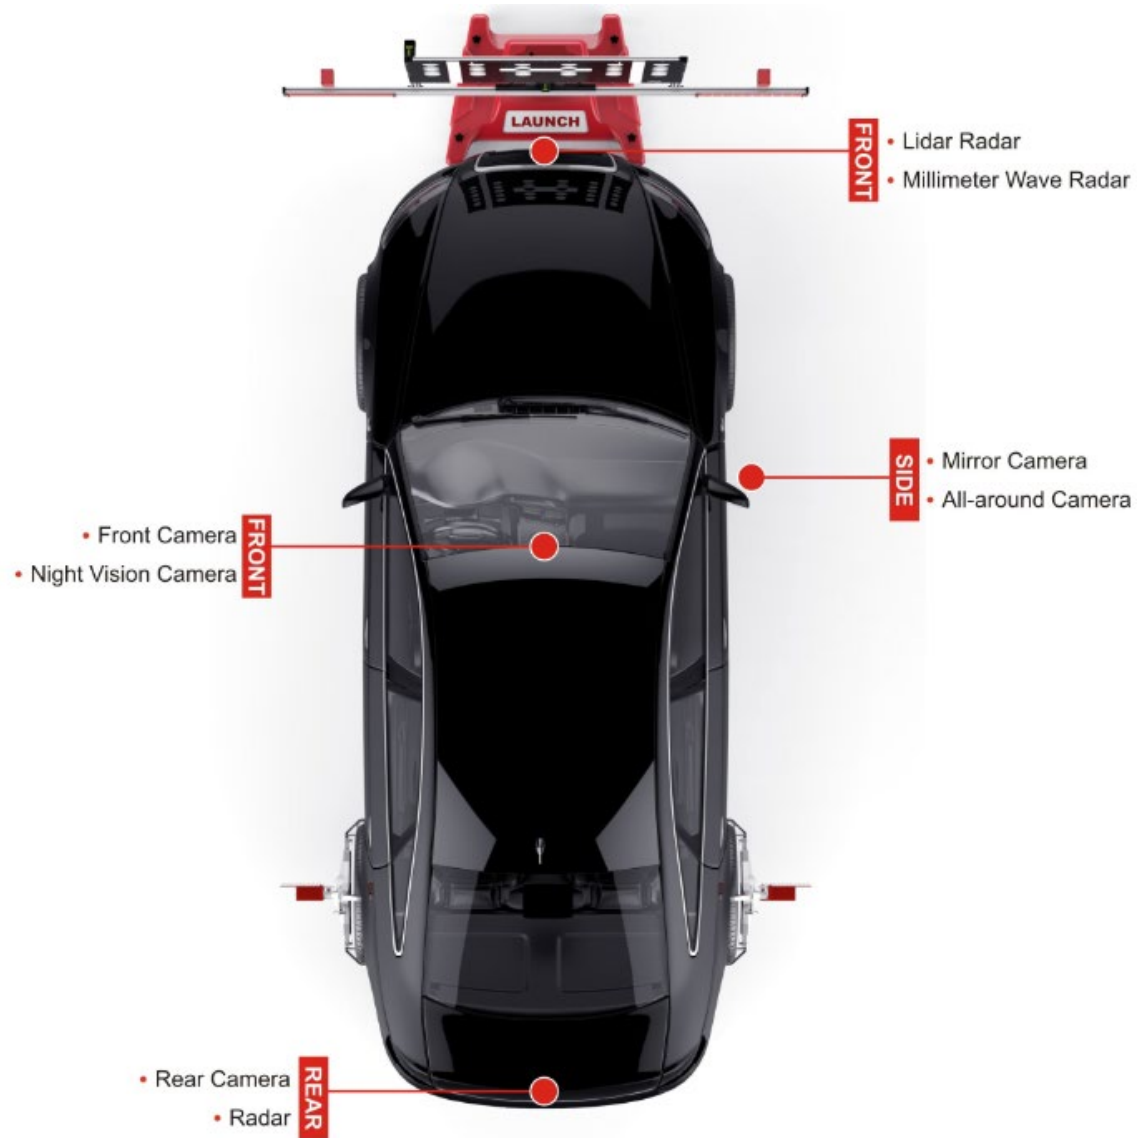

X-431 ADAS Kalibratie functies

EQUIPMENT
GROUP
HOLLAND