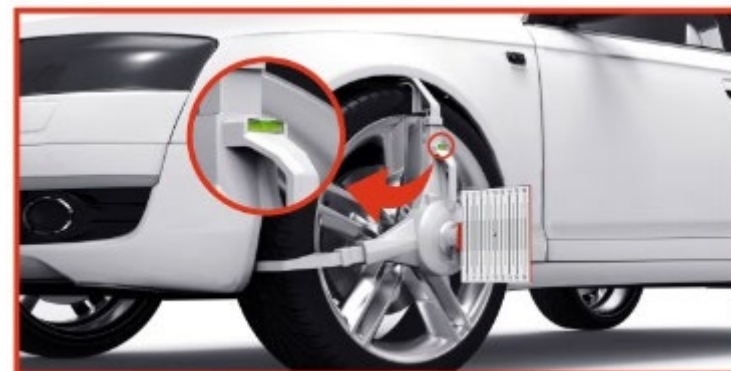

## Mogelijkheden

- De nieuw ontworpen wielklemmen hebben een instelbaar formaat en zijn geschikt voor alle soorten personenautobanden.

- De wielklemmen kunnen horizontaal worden afgesteld via de geïntegreerde niveaumeter.