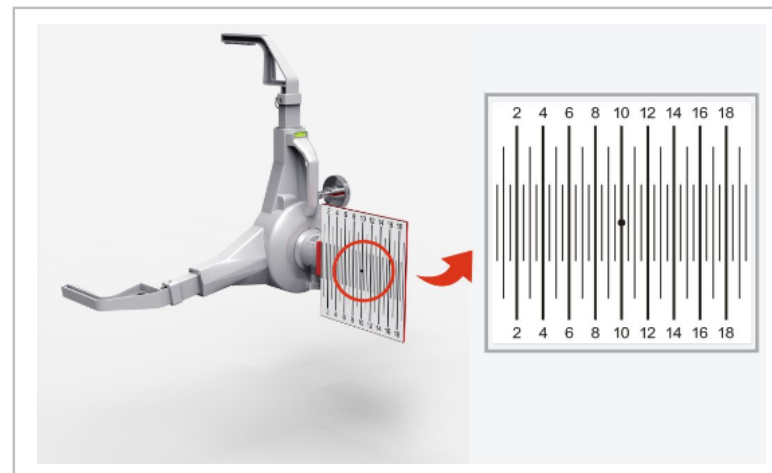

Wielklem/laser module(x2)