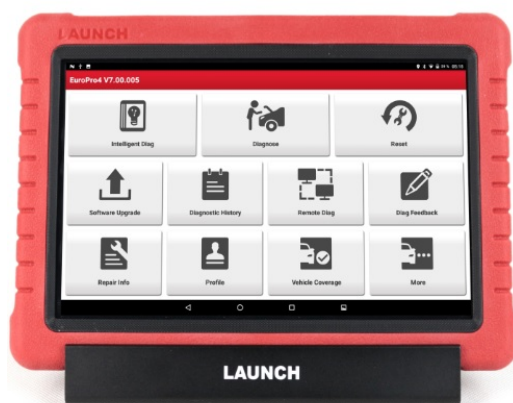

# Product configuratie standaard starterset

**Kalibratie frame**

**Wielklem/laser module(x2)**

**Kalibratie paneel (LAC01-02 VAG-FC)**

**Radar reflector en magnetische laser**

*Compatibel met de volgende Launch diagnosesystemen*