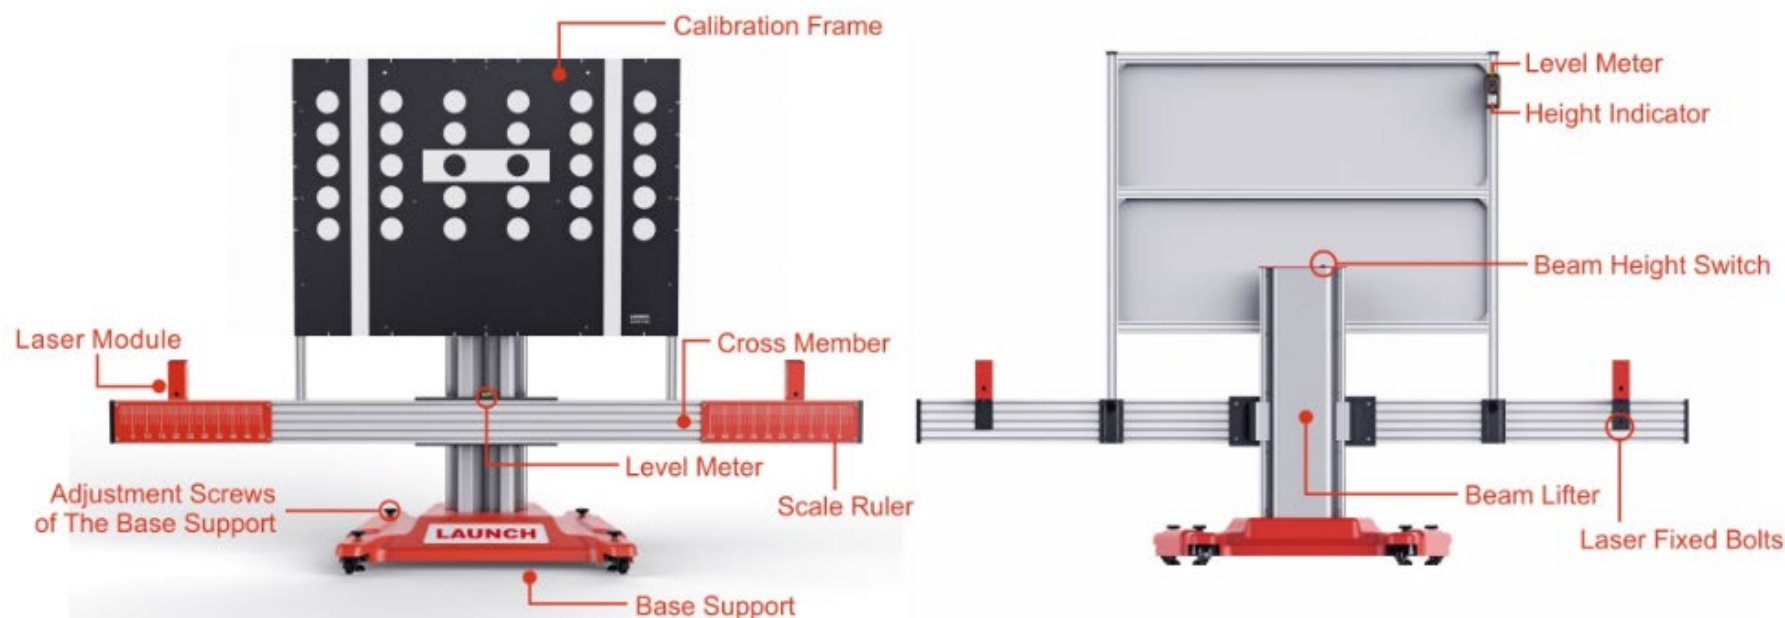

## Mogelijkheden

- Dankzij de modulaire aluminium opbouw en handige accessoires is het plaatsen voor het voertuig en het afstellen voor het verkrijgen van de juiste positie snel uitgevoerd.
- Voor vele automerken zijn panelen optioneel leverbaar met een groot voertuig dekking.
- Volg de instructie op via een van de Launch diagnosesystemen voor aanvang van kalibratie.
- Professionele speciale functies voor ADAS systeem in Launch diagnosesoftware.

De verstelbare basissteun maakt het mogelijk om horizontaal te houden, zelfs wanneer het op een oneffen ondergrond wordt geplaatst.

Afmeting: 1310x300x200mm  
Gewicht: 5.8kg